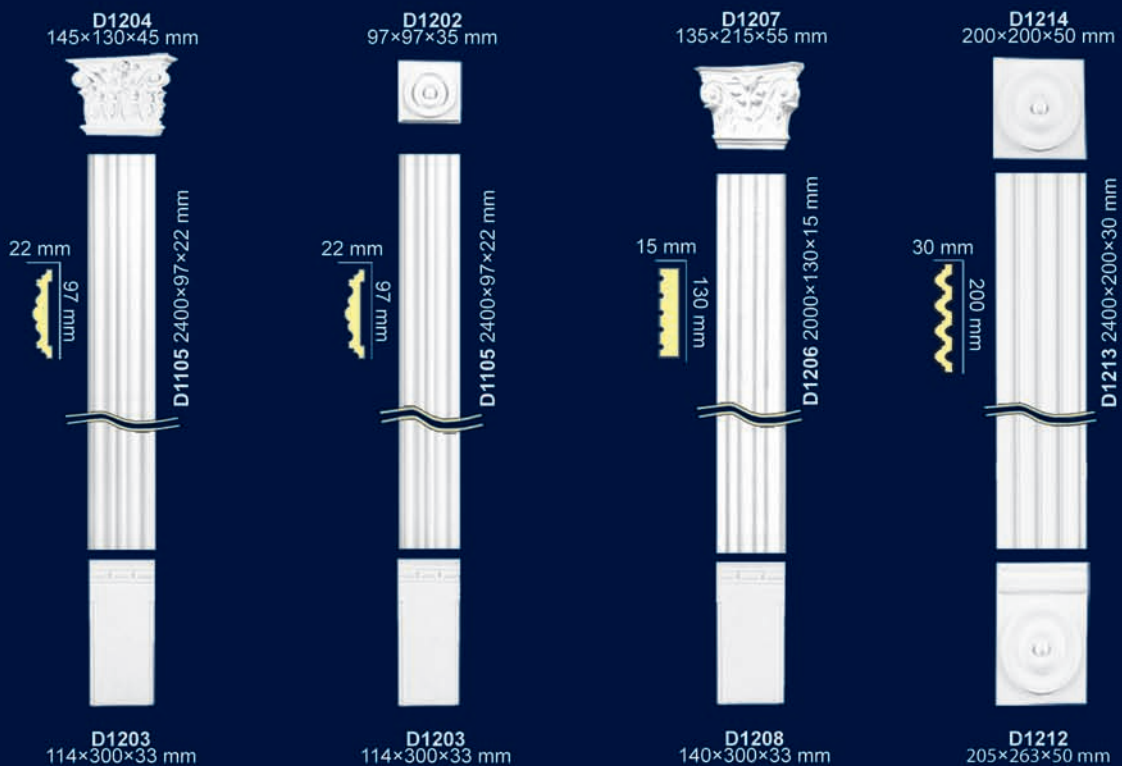

95×95×40 mm

D1111 1265×195×30 mm

D1109 2400×93×32 mm

D1105 2400×97×22 mm

D1124

120×198×25 mm

D1126

145×240×25 mm

D1103

250×95×40 mm

D1104

233×95×30 mm

M138+D1134LR+D1127×2

M137+D1131+D1134LR+D1127×2

D1118+D1110×2

D1111+D1109×2+D1103×2

**N102+N103**

Size: 1320×673×380 mm

**N102**      **N103**  
 A=600 mm    G=673 mm  
 B=190 mm    H=210 mm  
 C=1105 mm    I=235 mm  
 D=450 mm  
 E=155 mm  
 F=990 mm

**N104+N105**

Size: 1825×1090×515 mm