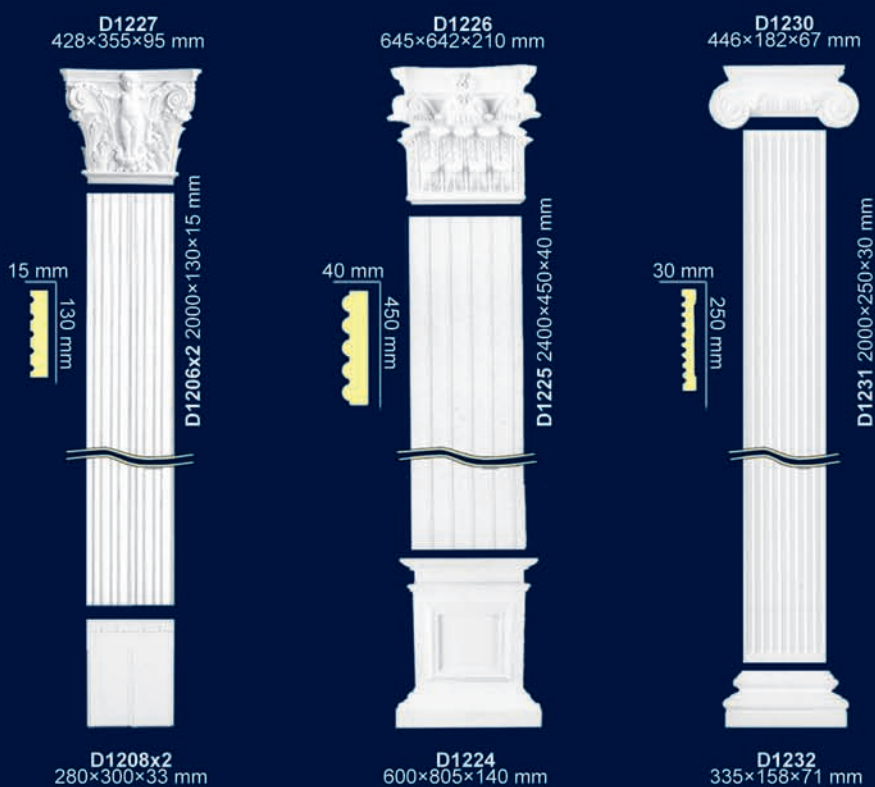

D1103

250×95×40 mm

D1104

233×95×30 mm

M138+D1134LR+D1127×2

M137+D1131+D1134LR+D1127×2

D1118+D1110×2

D1111+D1109×2+D1103×2

**N102+N103**

Size: 1320×673×380 mm

**N102**      **N103**  
 A=600 mm    G=673 mm  
 B=190 mm    H=210 mm  
 C=1105 mm    I=235 mm  
 D=450 mm  
 E=155 mm  
 F=990 mm

**N104+N105**

Size: 1825×1090×515 mm